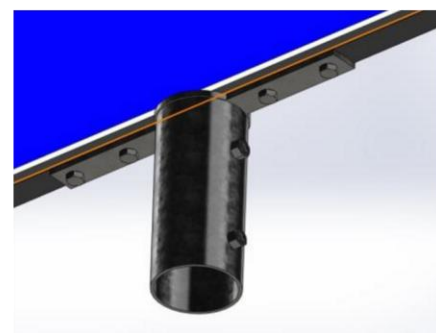

ZNAK DROGOWY D-15 – PRZYSTANEK AUTOBUSOWY

Z przyjemnością prezentujemy Państwu dwustronny znak drogowy D-15 „Przystanek autobusowy”- nowoczesny i praktyczny wraz z nowatorskim sposobem mocowania.

Nie ma już potrzeby stosowania dwóch jednostronnych znaków mocowanych na jednym słupku – znak dwustronny to oszczędność kosztów i dużo lepszy wygląd.

Znak jest mocowany jedynie wzdłuż dolnej krawędzi, dzięki temu potrzebny jest krótszy słupek niż w przypadku tradycyjnego znaku, przykręcanego również na górze.

! Na hasło „ZNAK D-15” uzyskają Państwo RABAT 5%.