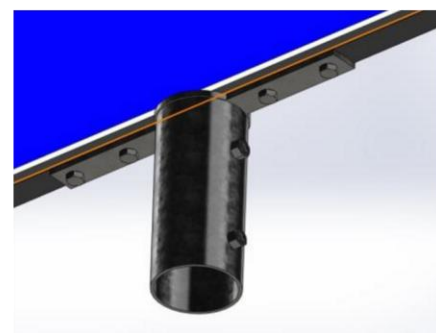

### ZNAK DROGOWY D-15 – PRZYSTANEK AUTOBUSOWY

Z przyjemnością prezentujemy Państwu dwustronny znak drogowy D-15 „Przystanek autobusowy”- nowoczesny i praktyczny wraz z nowatorskim sposobem mocowania.

Nie ma już potrzeby stosowania dwóch jednostronnych znaków mocowanych na jednym słupku – znak dwustronny to oszczędność kosztów i dużo lepszy wygląd.

Znak jest mocowany jedynie wzdłuż dolnej krawędzi, dzięki temu potrzebny jest krótszy słupek niż w przypadku tradycyjnego znaku, przykręcanego również na górze.

**! Na hasło „ZNAK D-15” uzyskają Państwo RABAT 5%.**