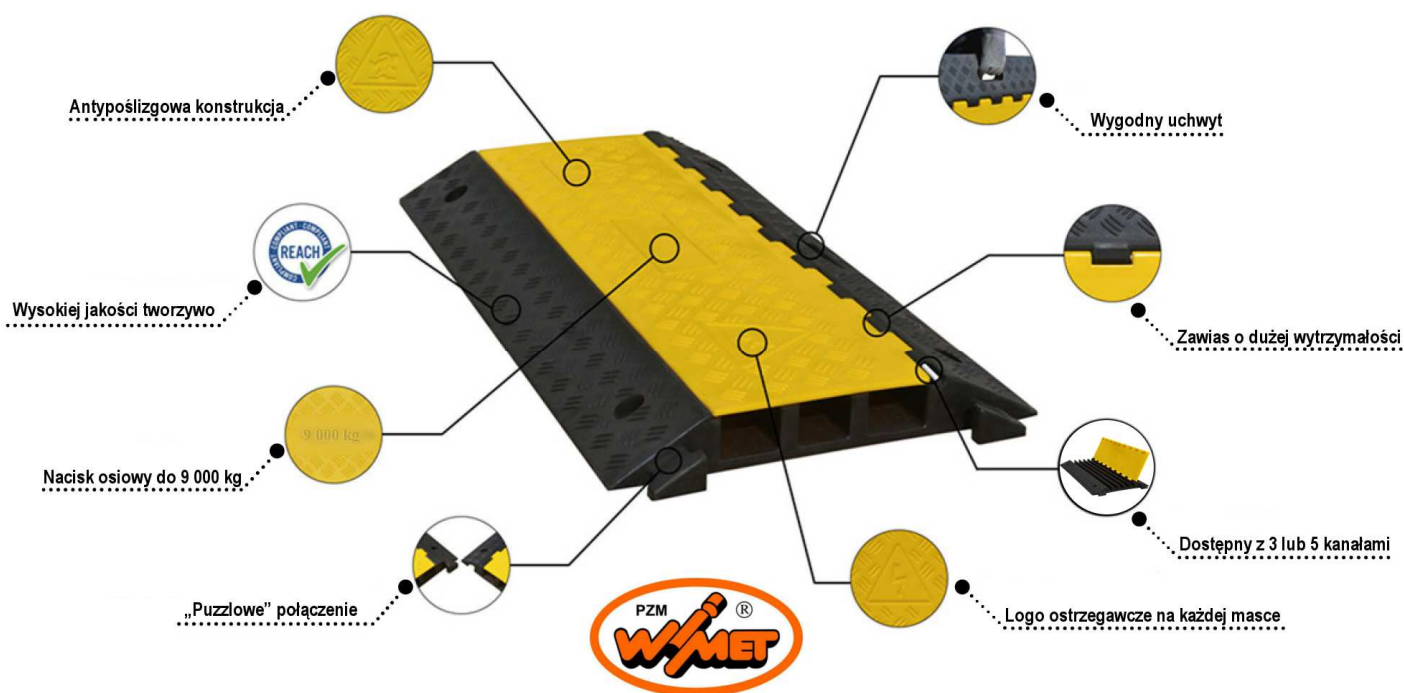

## STYCZEŃ 2018

Newsletter wysyłany do Klientów PZM Wimet Józefów, prezentujący wybrane produkty, aktualne promocje i specjalne oferty cenowe.

**W tym numerze polecamy:**  
Progi kablowe stosowane w celu zabezpieczenia wszelkiego rodzaju kabli oraz przewodów.

## PROGI KABLOWE

Progi kablowe służą do zabezpieczania przewodów elektrycznych oraz wszelkiego rodzaju kabli, wyposażone są w praktyczny system łączenia typu "jaskółczy ogon", który umożliwia szybki i niezawodny montaż odcinków różnych długości.

## ZAPRASZAMY DO WSPÓŁPRACY!

Zastosowanie trzech podstawowych elementów łączących: lewego, prawego i prostego umożliwia dowolne kształtowanie progu. Dzięki kontrastującej kolorystyce pokrywy progu i zastosowaniu dodatkowych elementów odblaskowych progi te są doskonale widoczne zarówno w dzień jak i w nocy.

#### CHARAKTERYSTYKA

- ✓ zalecany do użytku podczas imprez masowych (festiwali, targów, pokazów itp.)
- ✓ wytrzymały na nacisk osiowy do 9000 kg
- ✓ dostępny z 3 lub 5 kanałami do poprowadzenia przewodów
- ✓ zaopatrzony w „puzzlowe” łączniki (męskie/ żeńskie) zapewnia stabilność elementów
- ✓ wyposażony w poręczny otwór – uchwyt pod rękę dla łatwego montażu i demontażu
- ✓ wykonany z mieszanki gumowej i poliuretanu.