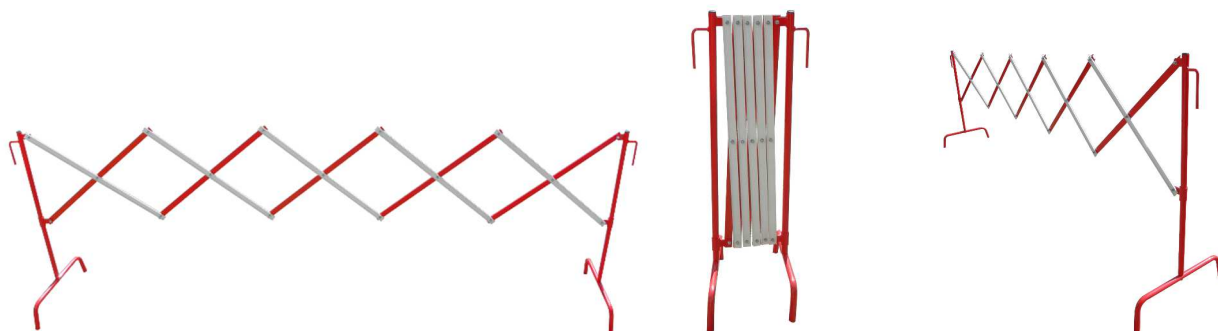

PZM Wimet
ul. Krucza 2, 05-420 Józefów

www.pzmwimet.pl

www.sklep24.pzmwimet.pl

☎ 22 789 31 15 (5 linii)

✉ sklep@pzmwimet.pl

PZM WIMET TO CERTYFIKOWANY PRODUCENT I DOSTAWCA.
NASZYM MOTTEM JEST ZADOWOLENIE KLIENTA!