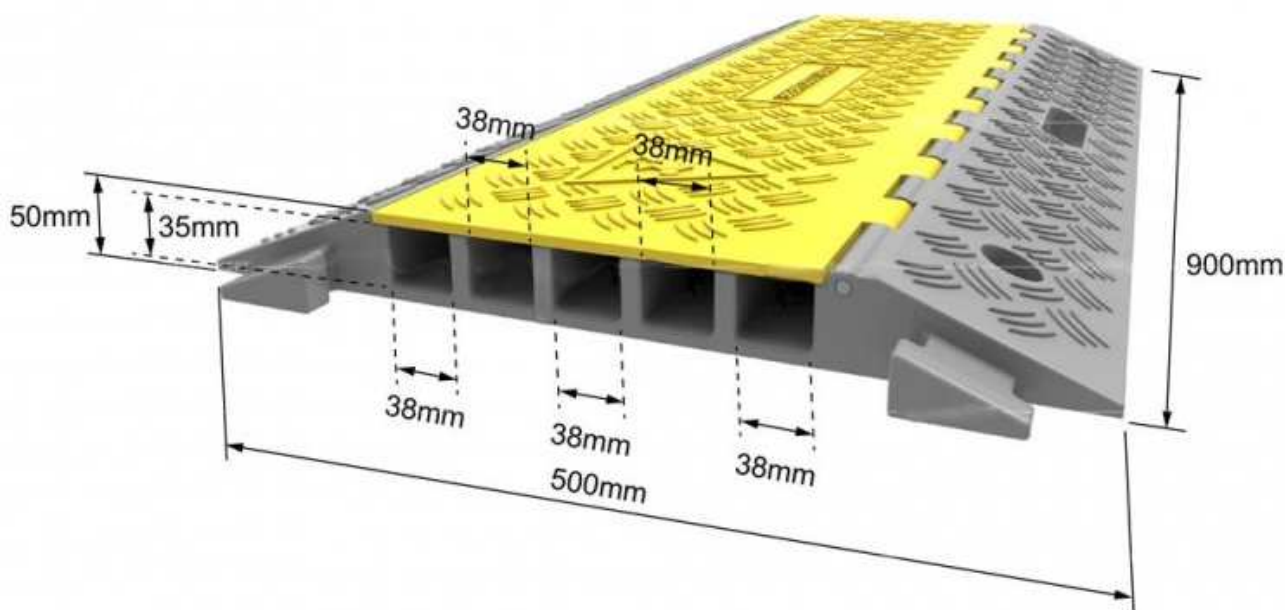

PROGI KABLOWE

Progi kablowe służą do zabezpieczania przewodów elektrycznych oraz wszelkiego rodzaju kabli, wyposażone są w praktyczny system łączenia typu "jaskółczy ogon", który umożliwia szybki i niezawodny montaż odcinków różnych długości.

ZAPRASZAMY DO WSPÓŁPRACY!

Zastosowanie trzech podstawowych elementów łączących: lewego, prawego i prostego umożliwia dowolne kształtowanie progu. Dzięki kontrastującej kolorystyce pokrywy progu i zastosowaniu dodatkowych elementów odblaskowych progi te są doskonale widoczne zarówno w dzień jak i w nocy.

CHARAKTERYSTYKA

- ✓ zalecany do użytku podczas imprez masowych (festiwali, targów, pokazów itp.)
- ✓ wytrzymały na nacisk osiowy do 9000 kg
- ✓ dostępny z 3 lub 5 kanałami do poprowadzenia przewodów
- ✓ zaopatrzony w „puzzlowe” łączniki (męskie/ żeńskie) zapewnia stabilność elementów
- ✓ wyposażony w poręczny otwór – uchwyt pod rękę dla łatwego montażu i demontażu
- ✓ wykonany z mieszanki gumowej i poliuretanu.