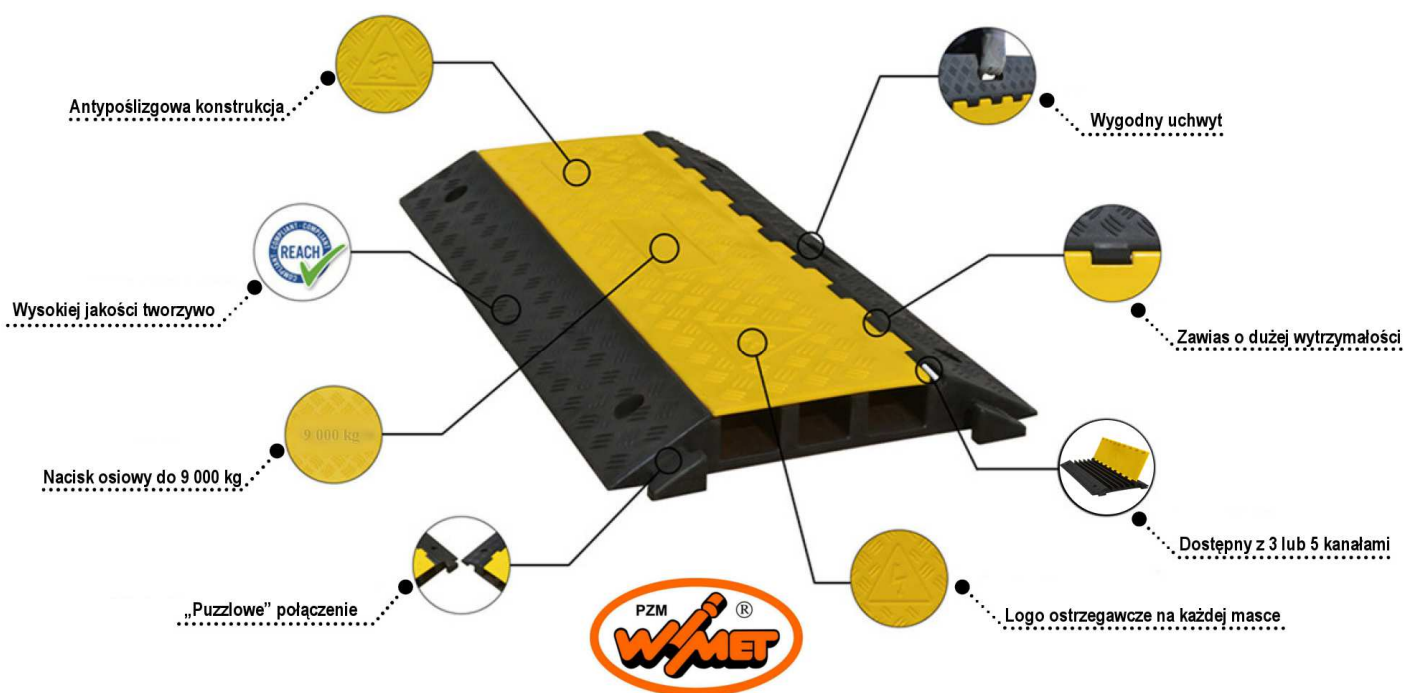

NEWSLETTER NR 01/04/17

KWIECIEŃ 2017

Newsletter wysyłany do Klientów PZM Wimet Józefów, prezentujący wybrane produkty, aktualne promocje i specjalne oferty cenowe.

W tym numerze polecamy:
Progi kablowe stosowane w celu zabezpieczenia wszelkiego rodzaju kabli oraz przewodów.

PROGI KABLOWE

Progi kablowe służą do zabezpieczania przewodów elektrycznych oraz wszelkiego rodzaju kabli, wyposażone są w praktyczny system łączenia typu "jaskółczy ogon", który umożliwia szybki i niezawodny montaż odcinków różnych długości.

ZAPRASZAMY DO WSPÓŁPRACY!

Zastosowanie trzech podstawowych elementów łączących: lewego, prawego i prostego umożliwia dowolne kształtowanie progu. Dzięki kontrastującej kolorystyce pokrywy progu i zastosowaniu dodatkowych elementów odblaskowych progi te są doskonale widoczne zarówno w dzień jak i w nocy.

CHARAKTERYSTYKA

- ✓ zalecany do użytku podczas imprez masowych (festiwali, targów, pokazów itp.)
- ✓ wytrzymały na nacisk osiowy do 9000 kg
- ✓ dostępny z 3 lub 5 kanałami do poprowadzenia przewodów
- ✓ zaopatrzony w „puzzlowe” łączniki (męskie/ żeńskie) zapewnia stabilność elementów
- ✓ wyposażony w poręczny otwór – uchwyt pod rękę dla łatwego montażu i demontażu
- ✓ wykonany z mieszanki gumowej i poliuretanu.