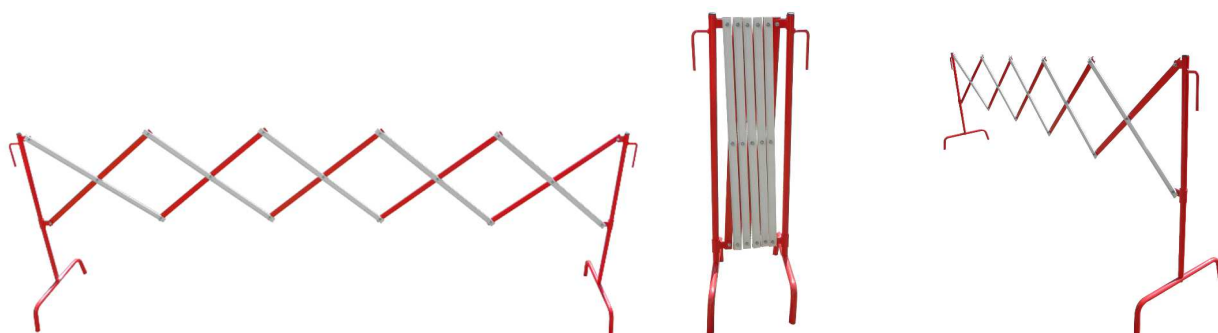

PROGI KABLOWE

Progi kablowe służą do zabezpieczania przewodów elektrycznych oraz wszelkiego rodzaju kabli, wyposażone są w praktyczny system łączenia typu "jaskółczy ogon", który umożliwia szybki i niezawodny montaż odcinków różnych długości.

ZAPRASZAMY DO WSPÓŁPRACY!

Zastosowanie trzech podstawowych elementów łączących: lewego, prawego i prostego umożliwia dowolne kształtowanie progu. Dzięki kontrastującej kolorystyce pokrywy progu i zastosowaniu dodatkowych elementów odblaskowych progi te są doskonale widoczne zarówno w dzień jak i w nocy.

CHARAKTERYSTYKA

- ✓ zalecany do użytku podczas imprez masowych (festiwali, targów, pokazów itp.)
- ✓ wytrzymały na nacisk osiowy do 9000 kg
- ✓ dostępny z 3 lub 5 kanałami do poprowadzenia przewodów
- ✓ zaopatrzony w „puzzlowe” łączniki (męskie/ żeńskie) zapewnia stabilność elementów
- ✓ wyposażony w poręczny otwór – uchwyt pod rękę dla łatwego montażu i demontażu
- ✓ wykonany z mieszanki gumowej i poliuretanu.

DOSTAWA, SPRZEDAŻ I MONTAŻ

Nasza firma proponuje również Państwu tymczasową, przenośną barierkę harmonijkową, która pozwala na szybkie wyгородzenie znacznego obszaru.

PZM Wimet
ul. Krucza 2, 05-420 Józefów