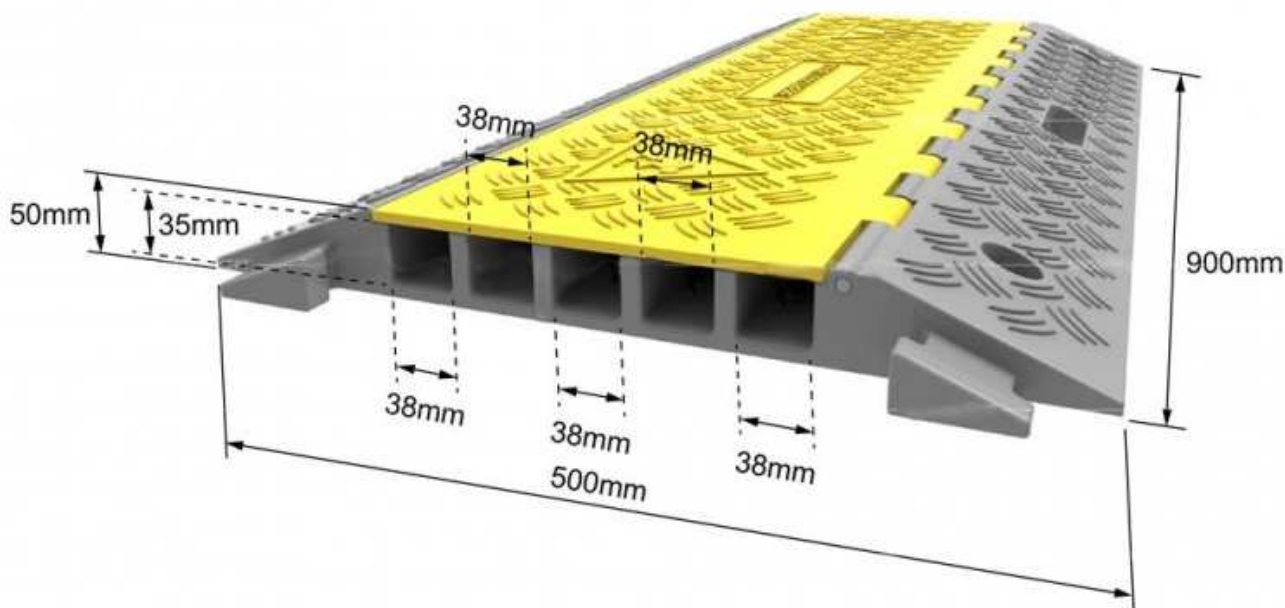

## PROGI KABLOWE

Progi kablowe służą do zabezpieczania przewodów elektrycznych oraz wszelkiego rodzaju kabli, wyposażone są w praktyczny system łączenia typu "jaskółczy ogon", który umożliwia szybki i niezawodny montaż odcinków różnych długości.

## ZAPRASZAMY DO WSPÓŁPRACY!

Zastosowanie trzech podstawowych elementów łączących: lewego, prawego i prostego umożliwia dowolne kształtowanie progu. Dzięki kontrastującej kolorystyce pokrywy progu i zastosowaniu dodatkowych elementów odblaskowych progi te są doskonale widoczne zarówno w dzień jak i w nocy.

#### CHARAKTERYSTYKA

- ✓ zalecany do użytku podczas imprez masowych (festiwali, targów, pokazów itp.)
- ✓ wytrzymały na nacisk osiowy do 9000 kg
- ✓ dostępny z 3 lub 5 kanałami do poprowadzenia przewodów
- ✓ zaopatrzony w „puzzlowe” łączniki (męskie/ żeńskie) zapewnia stabilność elementów
- ✓ wyposażony w poręczny otwór – uchwyt pod rękę dla łatwego montażu i demontażu
- ✓ wykonany z mieszanki gumowej i poliuretanu.