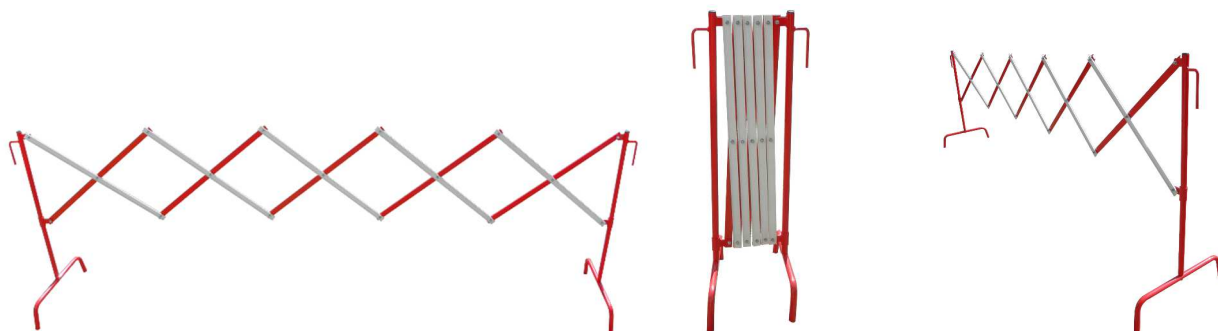

## PROGI KABLOWE

Progi kablowe służą do zabezpieczania przewodów elektrycznych oraz wszelkiego rodzaju kabli, wyposażone są w praktyczny system łączenia typu "jaskółczy ogon", który umożliwia szybki i niezawodny montaż odcinków różnych długości.

## ZAPRASZAMY DO WSPÓŁPRACY!

Zastosowanie trzech podstawowych elementów łączących: lewego, prawego i prostego umożliwia dowolne kształtowanie progu. Dzięki kontrastującej kolorystyce pokrywy progu i zastosowaniu dodatkowych elementów odblaskowych progi te są doskonale widoczne zarówno w dzień jak i w nocy.

#### CHARAKTERYSTYKA

- ✓ zalecany do użytku podczas imprez masowych (festiwali, targów, pokazów itp.)
- ✓ wytrzymały na nacisk osiowy do 9000 kg
- ✓ dostępny z 3 lub 5 kanałami do poprowadzenia przewodów
- ✓ zaopatrzony w „puzzlowe” łączniki (męskie/ żeńskie) zapewnia stabilność elementów
- ✓ wyposażony w poręczny otwór – uchwyt pod rękę dla łatwego montażu i demontażu
- ✓ wykonany z mieszanki gumowej i poliuretanu.

## DOSTAWA, SPRZEDAŻ I MONTAŻ

Nasza firma proponuje również Państwu tymczasową, przenośną barierkę harmonijkową, która pozwala na szybkie wyгородzenie znacznego obszaru.

PZM Wimet  
ul. Krucza 2, 05-420 Józefów