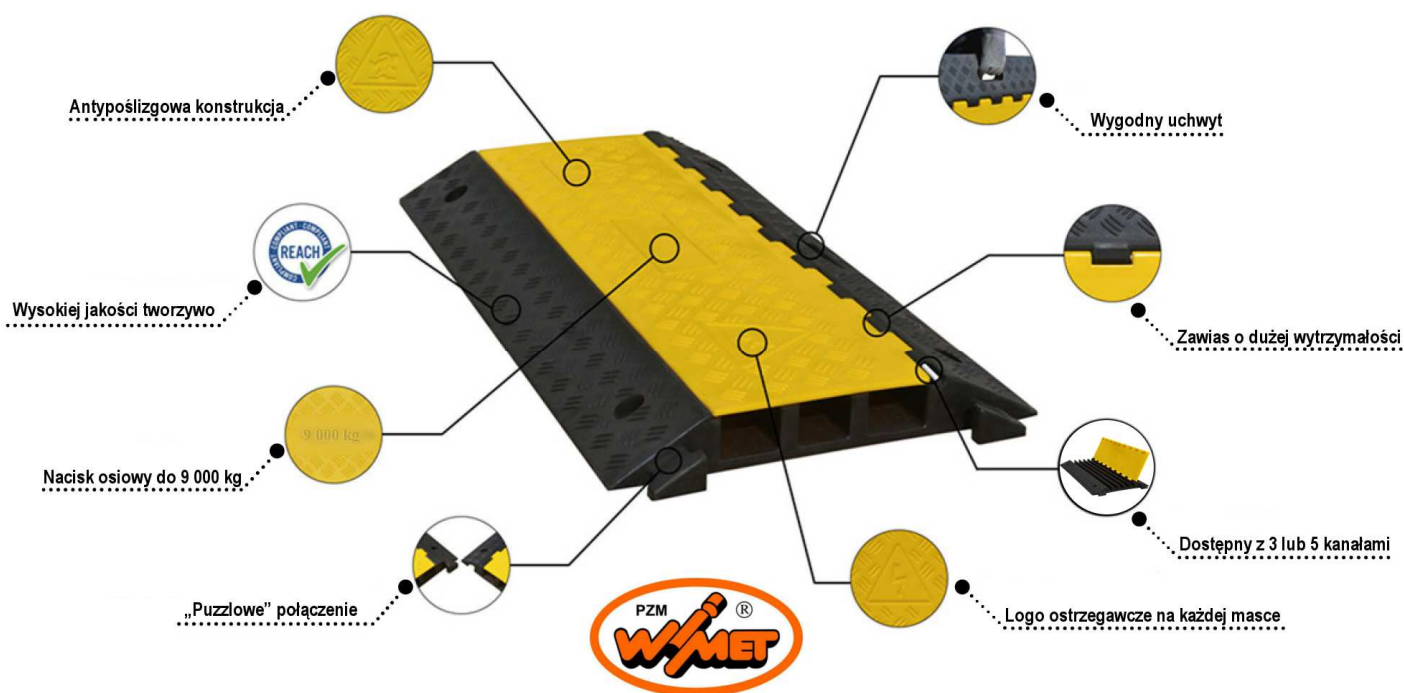

# NEWSLETTER NR 01/05/18

MAJ  
2018

Newsletter wysyłany do Klientów PZM Wimet Józefów, prezentujący wybrane produkty, aktualne promocje i specjalne oferty cenowe.

W tym numerze polecamy: Progi kablowe stosowane w celu zabezpieczenia wszelkiego rodzaju kabli oraz przewodów.

## PROGI KABLOWE

Progi kablowe służą do zabezpieczania przewodów elektrycznych oraz wszelkiego rodzaju kabli, wyposażone są w praktyczny system łączenia typu "jaskółczy ogon", który umożliwia szybki i niezawodny montaż odcinków różnych długości.

## ZAPRASZAMY DO WSPÓŁPRACY!

Zastosowanie trzech podstawowych elementów łączących: lewego, prawego i prostego umożliwia dowolne kształtowanie progu. Dzięki kontrastującej kolorystyce pokrywy progu i zastosowaniu dodatkowych elementów odblaskowych progi te są doskonale widoczne zarówno w dzień jak i w nocy.

#### CHARAKTERYSTYKA

- ✓ zalecany do użytku podczas imprez masowych (festiwali, targów, pokazów itp.)
- ✓ wytrzymały na nacisk osiowy do 9000 kg
- ✓ dostępny z 3 lub 5 kanałami do poprowadzenia przewodów
- ✓ zaopatrzony w „puzzlowe” łączniki (męskie/ żeńskie) zapewnia stabilność elementów
- ✓ wyposażony w poręczny otwór – uchwyt pod rękę dla łatwego montażu i demontażu
- ✓ wykonany z mieszanki gumowej i poliuretanu.