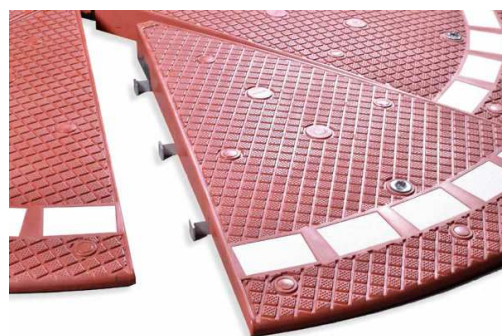

Do najważniejszych pozytywnych skutków montażu progów należą m. in.:

- **miejscowe ograniczenie prędkości samochodów** i innych pojazdów, co jest szczególnie ważne w rejonach szkół, przedszkoli, placów zabaw i innych miejsc uczęszczanych przez dzieci,
- **niewielki koszt** montażu takiego urządzenia i łatwość w jego utrzymaniu,
- **zmniejszenie natężenia ruchu drogowego** oraz prawie całkowite wyeliminowanie ruchu tranzytowego z drogi.

Nasza firma proponuje Państwu kompleksowe usługi w zakresie **sprzedaży, dostawy i montażu najwyższej jakości gumowych progów zwalniających**. Zastosowanie w naszych progach mas chemoutwardzalnych i elementów odblaskowych zapewnia im **trwałą kolorystykę i doskonałą widoczność** zarówno w dzień, jak i w nocy. Oferujemy pełną gamę progów zwalniających: 350 mm, 400 mm, 500 mm, 900 mm i 980 mm długości najazdowej w bardzo korzystnych cenach. Dzięki doświadczeniu naszych ekip montażowych **gwarantujemy wysoką jakość i szybką realizację** zleconych prac.

MINI RONDO ϕ 3m

Mini rondo 03m - doskonałe rozwiązanie na małe skrzyżowania. Porządkuje ruch, ogranicza prędkość, zwiększa bezpieczeństwo. Łatwy i szybki montaż. Interesujący cenowo. Rewelacyjny efekt. Odporny na ścieranie. Wykonany z gumy odpornej na UV. Zestaw złożony z 8 elementów wyposażony w elementy taśmy odblaskowej 3M oraz szklane oczko, co gwarantuje dobrą widoczność także w nocy.