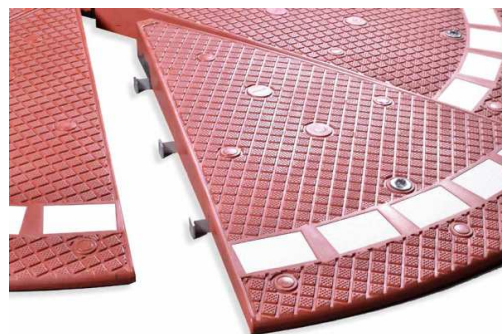

Do najważniejszych pozytywnych skutków montażu progów należą m. in.:

- **miejscowe ograniczenie prędkości samochodów** i innych pojazdów, co jest szczególnie ważne w rejonach szkół, przedszkoli, placów zabaw i innych miejsc uczęszczanych przez dzieci,
- **niewielki koszt** montażu takiego urządzenia i łatwość w jego utrzymaniu,
- **zmniejszenie natężenia ruchu drogowego** oraz prawie całkowite wyeliminowanie ruchu tranzytowego z drogi.

Nasza firma proponuje Państwu kompleksowe usługi w zakresie **sprzedaży, dostawy i montażu najwyższej jakości gumowych progów zwalniających**. Zastosowanie w naszych progach mas chemoutwardzalnych i elementów odblaskowych zapewnia im **trwałą kolorystykę i doskonałą widoczność** zarówno w dzień, jak i w nocy. Oferujemy pełną gamę progów zwalniających: 350 mm, 400 mm, 500 mm, 900 mm i 980 mm długości najazdowej w bardzo korzystnych cenach. Dzięki doświadczeniu naszych ekip montażowych **gwarantujemy wysoką jakość i szybką realizację** zleconych prac.

## MINI RONDO $\phi$ 3m

**Mini rondo 03m** - doskonale rozwiązanie na małe skrzyżowania. Porządkuje ruch, ogranicza prędkość, zwiększa bezpieczeństwo. Łatwy i szybki montaż. Interesujący cenowo. Rewelacyjny efekt. Odporny na ścieranie. Wykonany z gumy odpornej na UV. Zestaw złożony z 8 elementów wyposażony w elementy taśmy odblaskowej 3M oraz szklane oczko, co gwarantuje dobrą widoczność także w nocy.