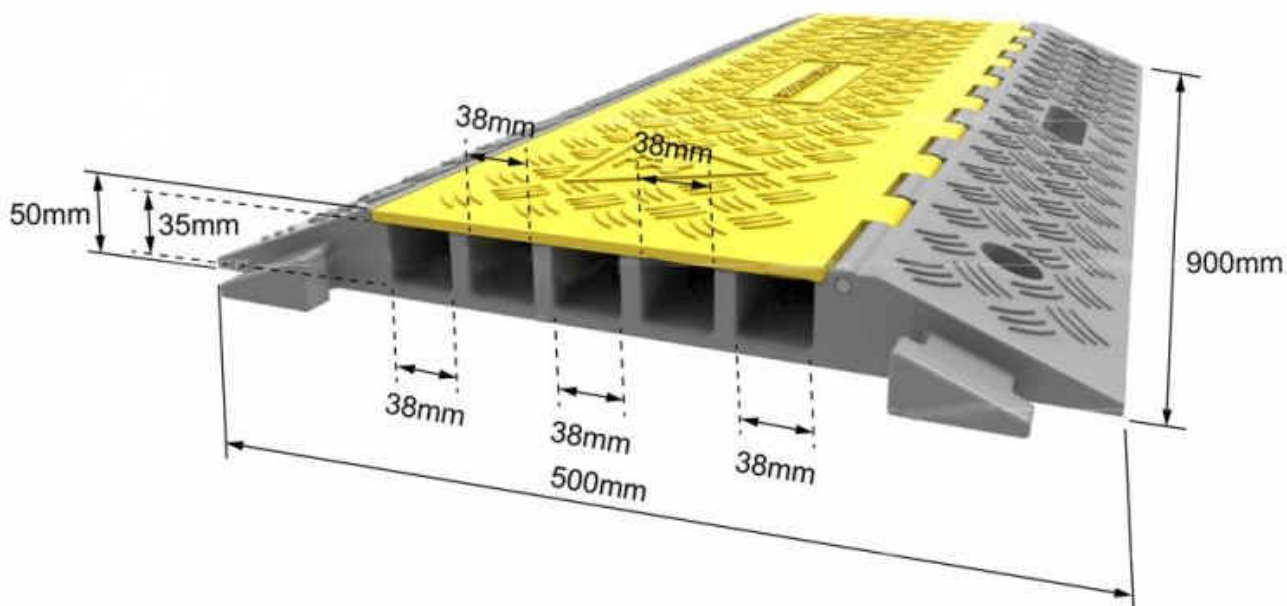

## PROGI KABLOWE

Progi kablowe służą do zabezpieczania przewodów elektrycznych oraz wszelkiego rodzaju kabli, wyposażone są w praktyczny system łączenia typu "jaskółczy ogon", który umożliwia szybki i niezawodny montaż odcinków różnych długości.

## ZAPRASZAMY DO WSPÓŁPRACY!

Zastosowanie trzech podstawowych elementów łączących: lewego, prawego i prostego umożliwia dowolne kształtowanie progu. Dzięki kontrastującej kolorystyce pokrywy progu i zastosowaniu dodatkowych elementów odblaskowych progi te są doskonale widoczne zarówno w dzień jak i w nocy.

#### CHARAKTERYSTYKA

- ✓ zalecany do użytku podczas imprez masowych (festiwali, targów, pokazów itp.)
- ✓ wytrzymały na nacisk osiowy do 9000 kg
- ✓ dostępny z 3 lub 5 kanałami do poprowadzenia przewodów
- ✓ zaopatrzony w „puzzlowe” łączniki (męskie/ żeńskie) zapewnia stabilność elementów
- ✓ wyposażony w poręczny otwór – uchwyt pod rękę dla łatwego montażu i demontażu
- ✓ wykonany z mieszanki gumowej i poliuretanu.