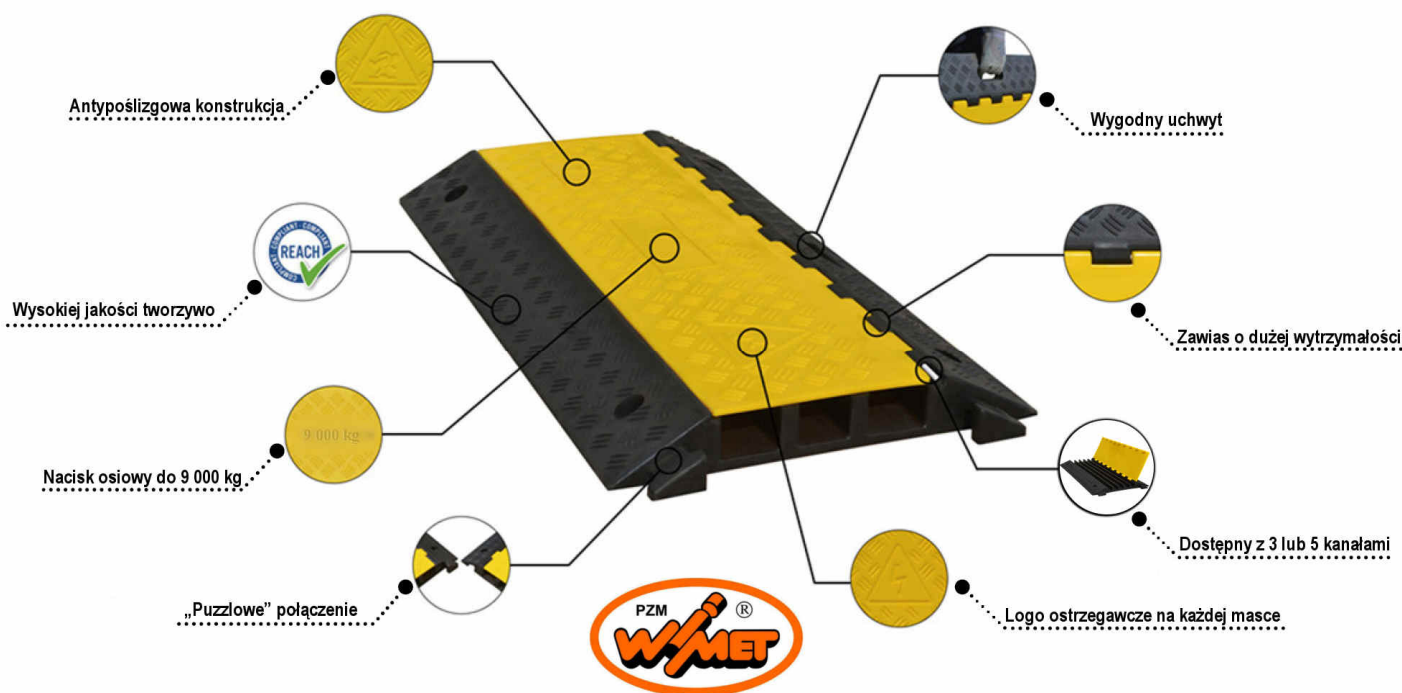

# NEWSLETTER NR 01/10/19

PAŹDZIERNIK  
2019

Newsletter wysyłany do Klientów PZM Wimet Józefów, prezentujący wybrane produkty, aktualne promocje i specjalne oferty cenowe.

**W tym numerze polecamy:**  
Progi kablowe stosowane w celu zabezpieczenia wszelkiego rodzaju kabli oraz przewodów.

## PROGI KABLOWE

Progi kablowe służą do zabezpieczania przewodów elektrycznych oraz wszelkiego rodzaju kabli, wyposażone są w praktyczny system łączenia typu "jaskółczy ogon", który umożliwia szybki i niezawodny montaż odcinków różnych długości.

## ZAPRASZAMY DO WSPÓŁPRACY!

Zastosowanie trzech podstawowych elementów łączących: lewego, prawego i prostego umożliwia dowolne kształtowanie progu. Dzięki kontrastującej kolorystyce pokrywy progu i zastosowaniu dodatkowych elementów odblaskowych progi te są doskonale widoczne zarówno w dzień jak i w nocy.

#### CHARAKTERYSTYKA

- ✓ zalecany do użytku podczas imprez masowych (festiwali, targów, pokazów itp.)
- ✓ wytrzymały na nacisk osiowy do 9000 kg
- ✓ dostępny z 3 lub 5 kanałami do poprowadzenia przewodów
- ✓ zaopatrzony w „puzzlowe” łączniki (męskie/ żeńskie) zapewnia stabilność elementów
- ✓ wyposażony w poręczny otwór – uchwyt pod rękę dla łatwego montażu i demontażu
- ✓ wykonany z mieszanki gumowej i poliuretanu.