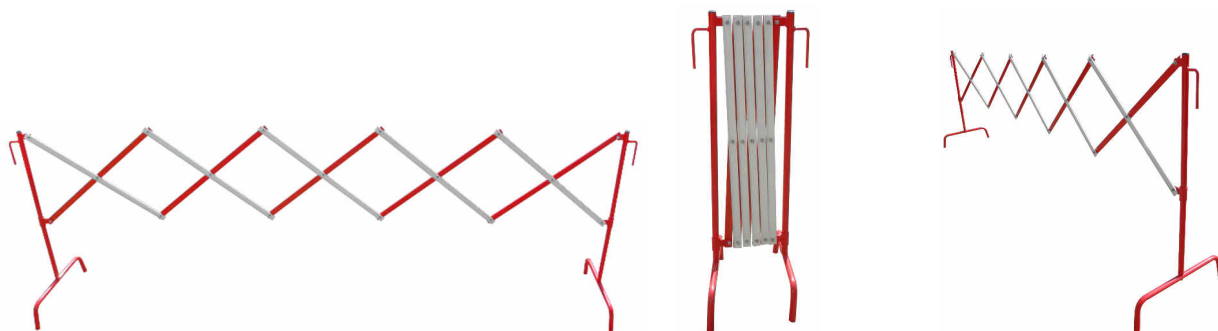

## PROGI KABLOWE

Progi kablowe służą do zabezpieczania przewodów elektrycznych oraz wszelkiego rodzaju kabli, wyposażone są w praktyczny system łączenia typu "jaskółczy ogon", który umożliwia szybki i niezawodny montaż odcinków różnych długości.

## ZAPRASZAMY DO WSPÓŁPRACY!

Zastosowanie trzech podstawowych elementów łączących: lewego, prawego i prostego umożliwia dowolne kształtowanie progu. Dzięki kontrastującej kolorystyce pokrywy progu i zastosowaniu dodatkowych elementów odblaskowych progi te są doskonale widoczne zarówno w dzień jak i w nocy.

#### CHARAKTERYSTYKA

- ✓ zalecany do użytku podczas imprez masowych (festiwali, targów, pokazów itp.)
- ✓ wytrzymały na nacisk osiowy do 9000 kg
- ✓ dostępny z 3 lub 5 kanałami do poprowadzenia przewodów
- ✓ zaopatrzony w „puzzlowe” łączniki (męskie/ żeńskie) zapewnia stabilność elementów
- ✓ wyposażony w poręczny otwór – uchwyt pod rękę dla łatwego montażu i demontażu
- ✓ wykonany z mieszanki gumowej i poliuretanu.

## DOSTAWA, SPRZEDAŻ I MONTAŻ

Nasza firma proponuje również Państwu tymczasową, przenośną barierkę harmonijkową, która pozwala na szybkie wygrodzenie znacznego obszaru.

PZM Wimet  
ul. Krucza 2, 05-420 Józefów