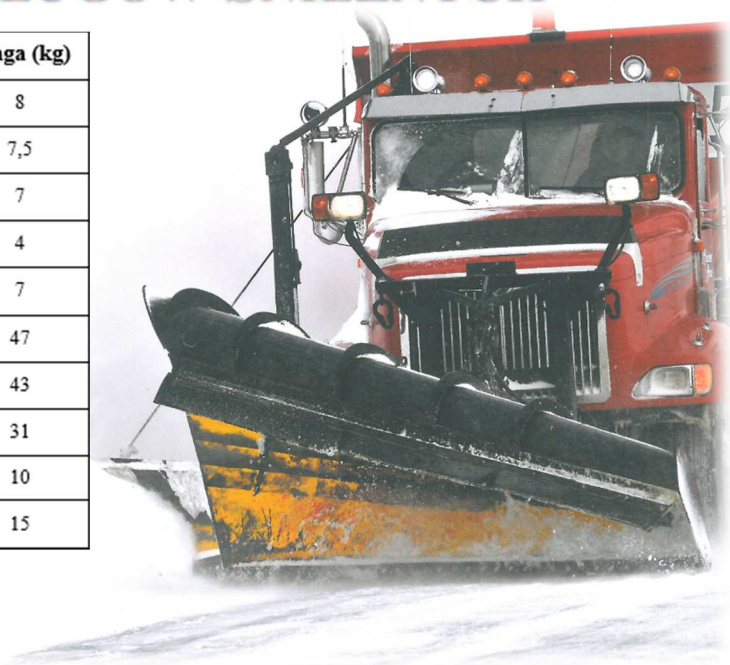

W tym numerze polecamy:
Elementy gumowe do pługów śnieżnych.

LEMIESZE DO PŁUGÓW ŚNIEŻNYCH

Lp.	Symbol	Wymiar (mm)	Pasuje do...	Waga (kg)
1.	P/I	520x250x50	Dobrowolski - pług PO 641	8
2.	P/II	725x175,5x50 i	Schmidt-pług SNK 270	7,5
3.	P/III	522x200x50	Danrob - pług PO 97	7
4.	P/IV	450x175x50	Schmidt-pług SNK 270	4
5.	P/VI	620x200x50	Dobrowolski - pług TM-1	7
6.	P/VII	3250x250x40	Ozamet - OZW 35	47
7.	P/VIII	3550x250x40	Ozamet - OZW 32	43
8.	P/IX	3250x200x40	Ozamet - OZW 32	31
9.	PS/I-90	900x212x50	Schmidt - MS 30.1	10
10.	PS/I-120	1200x212x50	Schmidt - MS 30.1	15

NA ZAMÓWIENIE KLIENTA - PRODUKUJEMY LEMIESZE NA DOWOLNY WYMIAR

Od wielu lat produkujemy najlepszej jakości gumy do pługów odśnieżnych. Nasze lemieszki charakteryzują się wysokimi parametrami jakościowymi jak wytrzymałość, ścieralność dzięki specjalnym wzmocnieniom zastosowanym w gumie.