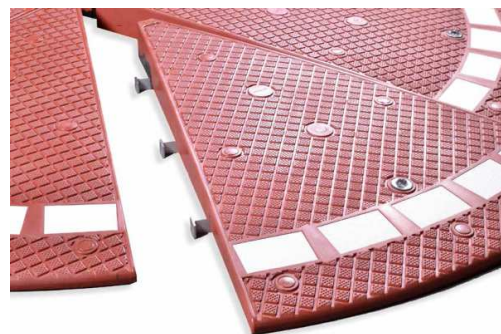

Do najważniejszych pozytywnych skutków montażu progów należą m. in.:

- **miejscowe ograniczenie prędkości samochodów** i innych pojazdów, co jest szczególnie ważne w rejonach szkół, przedszkoli, placów zabaw i innych miejsc uczęszczanych przez dzieci,
- **niewielki koszt** montażu takiego urządzenia i łatwość w jego utrzymaniu,
- **zmniejszenie natężenia ruchu drogowego** oraz prawie całkowite wyeliminowanie ruchu tranzytowego z drogi.

Nasza firma proponuje Państwu kompleksowe usługi w zakresie **sprzedaży, dostawy i montażu najwyższej jakości gumowych progów zwalniających**. Zastosowanie w naszych progach mas chemoutwardzalnych i elementów odblaskowych zapewnia im **trwałą kolorystykę i doskonałą widoczność** zarówno w dzień, jak i w nocy. Oferujemy pełną gamę progów zwalniających: 350 mm, 400 mm, 500 mm, 900 mm i 980 mm długości najazdowej w bardzo korzystnych cenach. Dzięki doświadczeniu naszych ekip montażowych **gwarantujemy wysoką jakość i szybką realizację** zleconych prac.

## MINI RONDO $\phi$ 3m

**Mini rondo 03m** - doskonałe rozwiązanie na małe skrzyżowania. Porządkuje ruch, ogranicza prędkość, zwiększa bezpieczeństwo. Łatwy i szybki montaż. Interesujący cenowo. Rewelacyjny efekt. Odporny na ścieranie. Wykonany z gumy odpornej na UV. Zestaw złożony z 8 elementów wyposażony w elementy taśmy odblaskowej 3M oraz szklane oczko, co gwarantuje dobrą widoczność także w nocy.