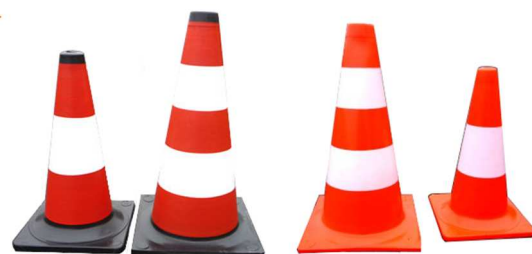

W tym numerze polecamy:
Wyposażenie niezbędne na każdym placu manewrowym pomagające szkolić przyszłych kierowców.

WYPOSAŻENIE PLACÓW MANEWROWYCH

Pachołki drogowe

Pachołki drogowe są wykonane z miękkiego tworzywa sztucznego poddają się podczas najeżdżania i nie powodują uszkodzeń pojazdu. Występują w wersji odbłaskowej i nieodbłaskowej. Białe pasy odbłaskowe są wykonane farbą odbłaskową.

Separatory drogowe U-14e

Separatory ruchu drogowego są napełniane wodą lub piaskiem. Mają zastosowanie do wygradzania powierzchni wyłączonych z ruchu oraz oznakowania stref zagrożenia (do tymczasowego lub trwałego poziomego oznakowania i rozdzielania pasów ruchu). Dostępne są w dwóch rozmiarach oraz kolorach.