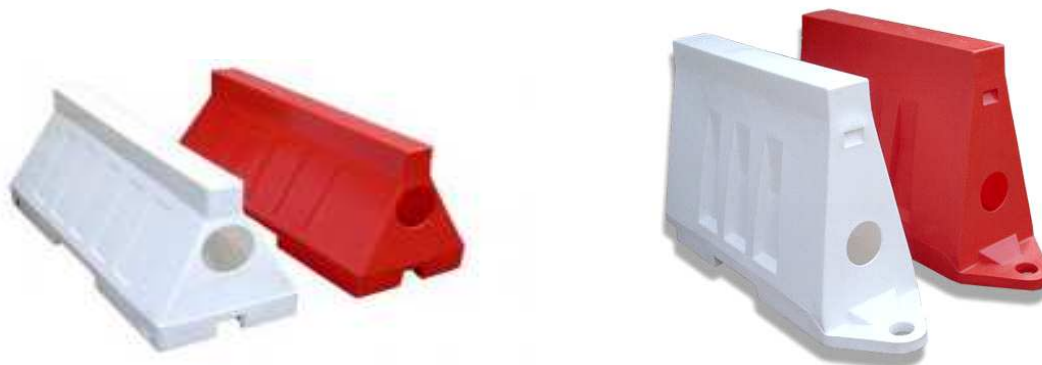

W tym numerze polecamy:
Wyposażenie niezbędne na każdym placu manewrowym pomagające szkolić przyszłych kierowców.

WYPOSAŻENIE PLACÓW MANEWROWYCH

Pachołki drogowe

Pachołki drogowe są wykonane z miękkiego tworzywa sztucznego poddają się podczas najeżdżania i nie powodują uszkodzeń pojazdu. Występują w wersji odbłaskowej i nieodbłaskowej. Białe pasy odbłaskowe są wykonane farbą odbłaskową.

Separatory drogowe U-14e

Separatory ruchu drogowego są napełniane wodą lub piaskiem. Mają zastosowanie do wygradzania powierzchni wyłączonych z ruchu oraz oznakowania stref zagrożenia (do tymczasowego lub trwałego poziomego oznakowania i rozdzielania pasów ruchu). Dostępne są w dwóch rozmiarach oraz kolorach.